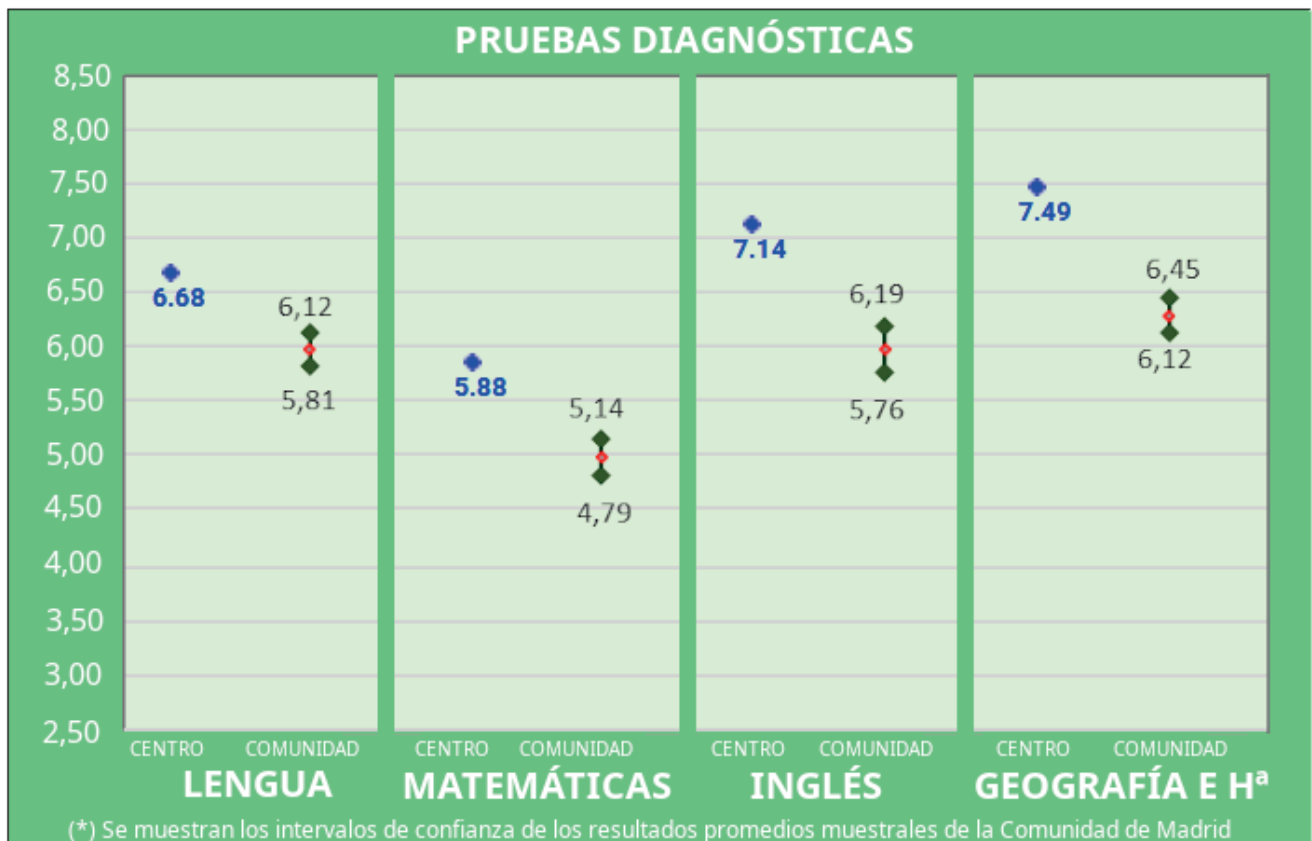

COLEGIO

SANTA Mª DE LA PROVIDENCIA

FUNDACIÓN EDUCACIÓN Y EVANGELIO | ALCALÁ DE HENARES

PRUEBAS DIAGNOSTICAS DE LA COMUNIDAD DE MADRID

4º ESO

2º ESO

COLEGIO

SANTA Mª DE LA PROVIDENCIA

FUNDACIÓN EDUCACIÓN Y EVANGELIO | ALCALÁ DE HENARES

PRUEBAS DIAGNOSTICAS DE LA COMUNIDAD DE MADRID

6º EP

4º EP