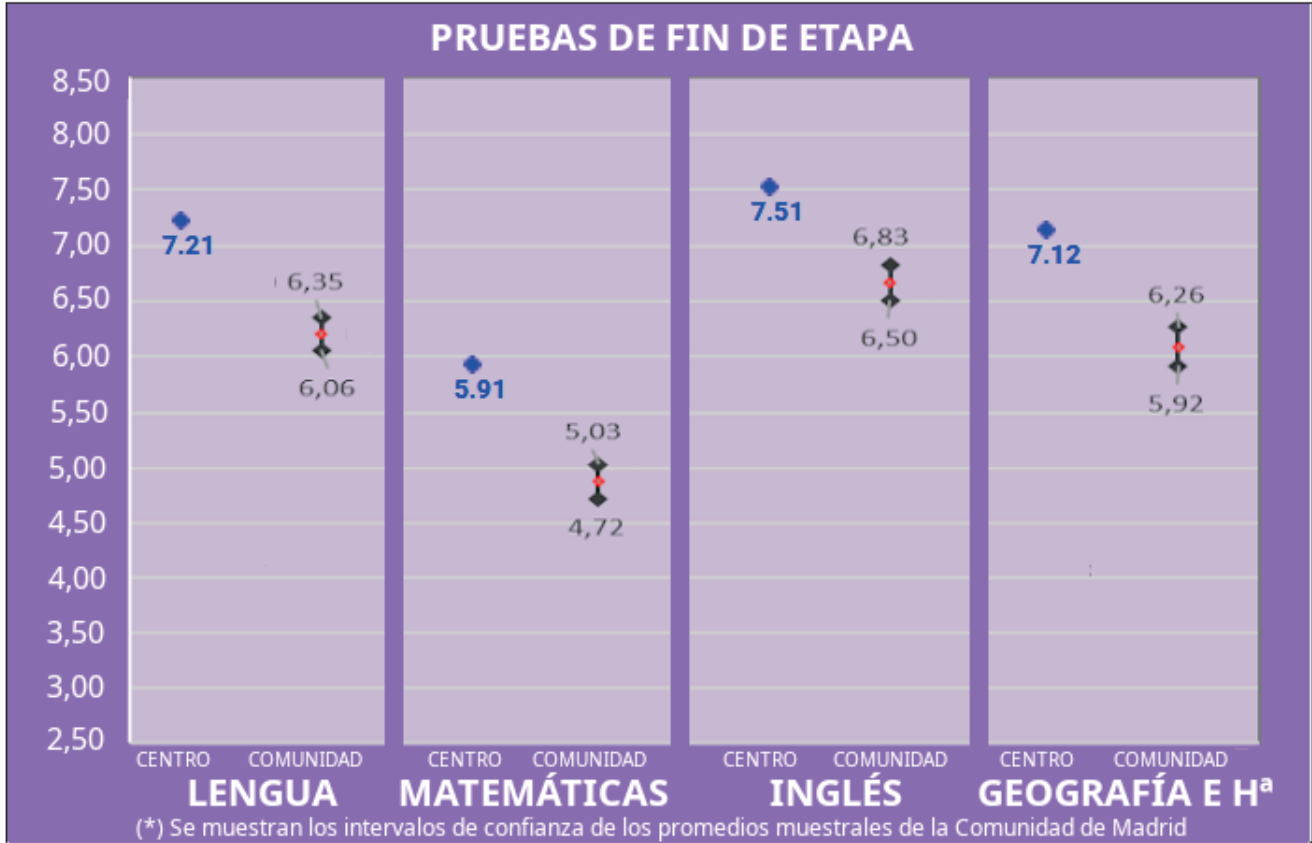

COLEGIO

SANTA Mª DE LA PROVIDENCIA

FUNDACIÓN EDUCACIÓN Y EVANGELIO | ALCALÁ DE HENARES

PRUEBAS DIAGNOSTICAS DE LA COMUNIDAD DE MADRID

4º ESO