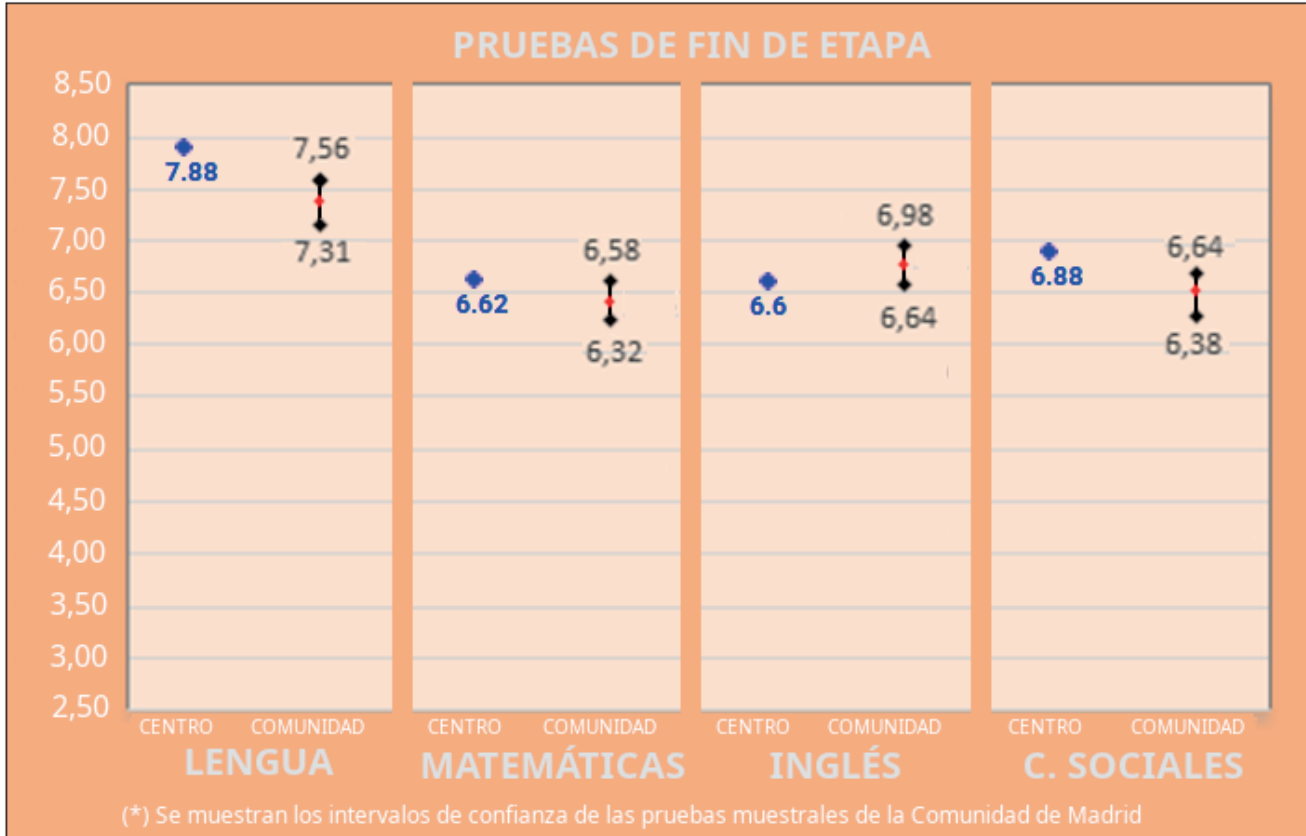

COLEGIO

SANTA Mª DE LA PROVIDENCIA

FUNDACIÓN EDUCACIÓN Y EVANGELIO | ALCALÁ DE HENARES

PRUEBAS DIAGNOSTICAS DE LA COMUNIDAD DE MADRID

6º EP